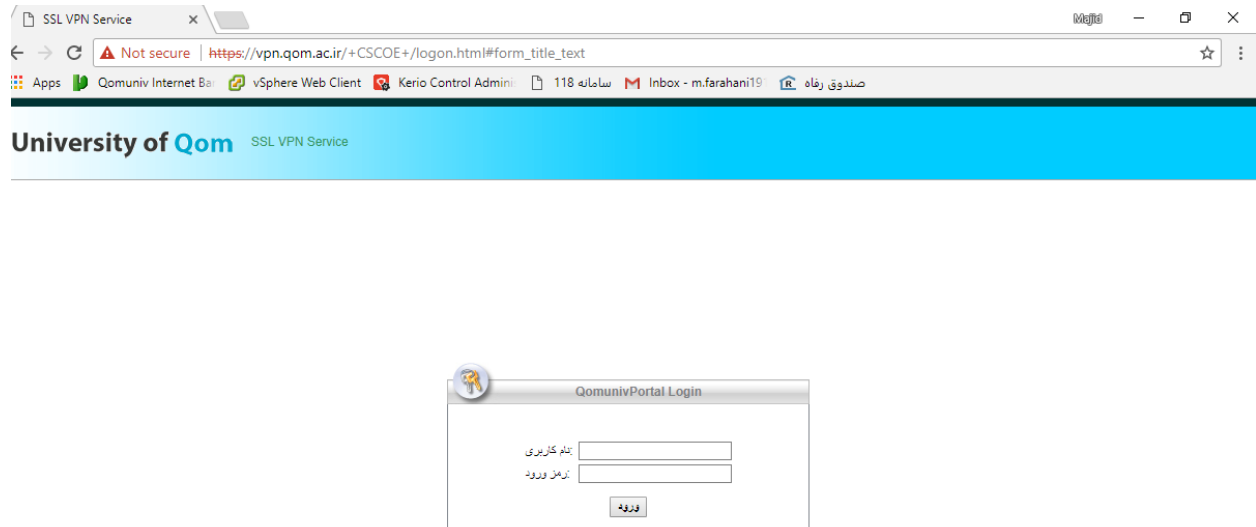

راهنمای اتصال به VPN دانشگاه

1. جهت اتصال به VPN دانشگاه ابتدا مطابق تصویر فوق، روی مرورگر خود آدرس <https://vpn.qom.ac.ir> را وارد نمائید.

2. سپس با نام کاربری و رمز ورود شبکه سیمی دانشگاه وارد شوید.

3. با کلیک روی لینک ها، سایت های موردنظر با آدرس IP دانشگاه باز خواهند شد.