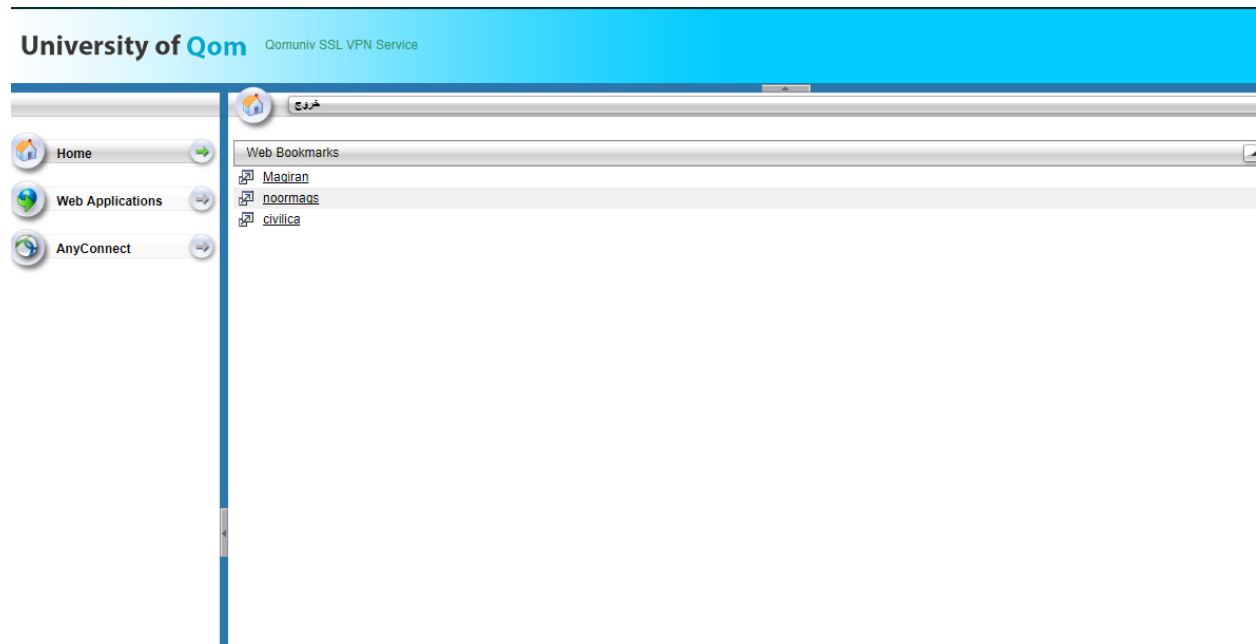

راهنمای اتصال به VPN دانشگاه

1. جهت اتصال به VPN دانشگاه ابتدا مطابق تصویر فوق، روی مرورگر خود آدرس <https://vpn.qom.ac.ir> را وارد نمائید.

2. سپس با نام کاربری و رمز ورود شبکه سیمی دانشگاه وارد شوید.

3. با کلیک روی لینک ها، سایت های موردنظر با آدرس IP دانشگاه باز خواهند شد.